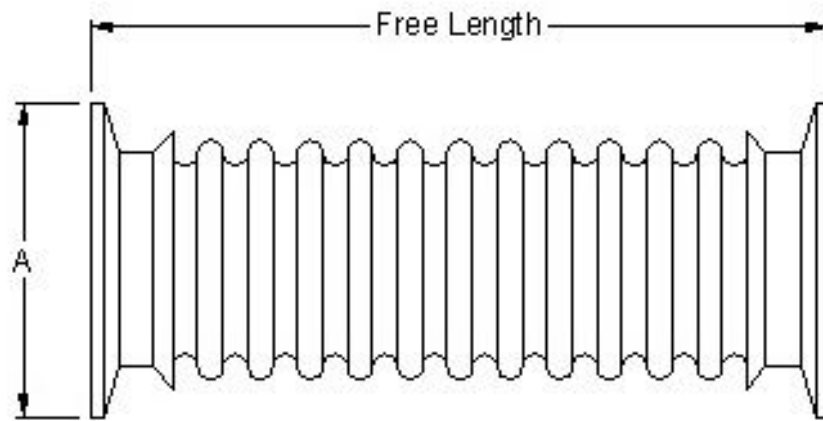

# Bellow

- Material: SUS304
- Size: NW16~NW50  
NW63~NW100  
ISO80~ISO160
- Any length is available.

Flange Size	A	B	PART NO.	Price
NW63	5.90	4.50	PBM063	USD138.00
NW80	5.90	4.50	PBM080	165.00
NW100	5.90	4.50	PBM100	190.00
NW160	7.90	5.70	PBM160	255.00

Flange SIZE	A	Free length
1/2	1.180	3.200
3/4	1.180	3.200
1	1.575	4.200
1 1/2	2.160	4.200
2	2.950	4.200

### K013-KF flexible bellows

Flange SIZE	A	B
3/4	1.180	12
3/4	1.180	18
3/4	1.180	24
3/4	1.180	36
1	1.575	12
1	1.575	18
1	1.575	24
1	1.575	36
1-1/2	2.160	12
1-1/2	2.160	18
1-1/2	2.160	24
1-1/2	2.160	36
2	2.950	12
2	2.950	18
2	2.950	24
2	2.950	36