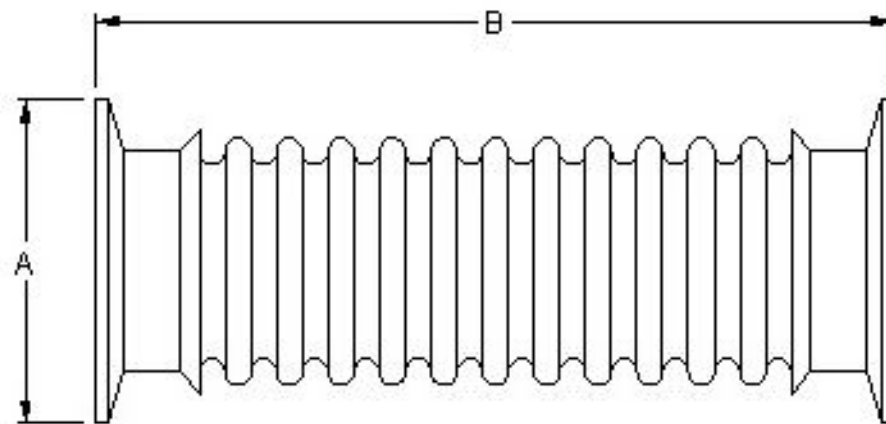

# Bellow

- Material: SUS304
- Size: NW16~NW50  
NW63~NW100  
ISO80~ISO160
- Any length is available.

Flange Size	A	B	PART NO.	Price
NW63	5.90	4.50	PBM063	USD138.00
NW80	5.90	4.50	PBM080	165.00
NW100	5.90	4.50	PBM100	190.00
NW160	7.90	5.70	PBM160	255.00

Flange SIZE	A	Free length
1/2	1.180	3.200
3/4	1.180	3.200
1	1.575	4.200
1 1/2	2.160	4.200
2	2.950	4.200

### K013-KF flexible bellows

Flange SIZE	A	B
3/4	1.180	12
3/4	1.180	18
3/4	1.180	24
3/4	1.180	36
1	1.575	12
1	1.575	18
1	1.575	24
1	1.575	36
1-1/2	2.160	12
1-1/2	2.160	18
1-1/2	2.160	24
1-1/2	2.160	36
2	2.950	12
2	2.950	18
2	2.950	24
2	2.950	36