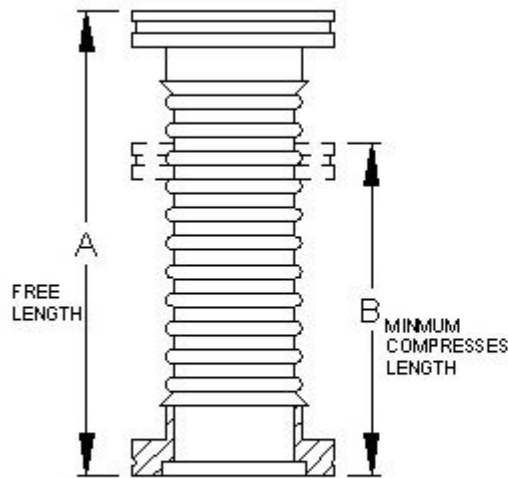

# Bellow

- Material: SUS304
- Size: NW16~NW50  
NW63~NW100  
ISO80~ISO160
- Any length is available.

Flange Size	A	B	PART NO.	Price
NW63	5.90	4.50	PBM063	USD138.00
NW80	5.90	4.50	PBM080	165.00
NW100	5.90	4.50	PBM100	190.00
NW160	7.90	5.70	PBM160	255.00

Flange SIZE	A	Free length
1/2	1.180	3.200
3/4	1.180	3.200
1	1.575	4.200
1 1/2	2.160	4.200
2	2.950	4.200

### K013-KF flexible bellows

Flange SIZE	A	B
3/4	1.180	12
3/4	1.180	18
3/4	1.180	24
3/4	1.180	36
1	1.575	12
1	1.575	18
1	1.575	24
1	1.575	36
1-1/2	2.160	12
1-1/2	2.160	18
1-1/2	2.160	24
1-1/2	2.160	36
2	2.950	12
2	2.950	18
2	2.950	24
2	2.950	36